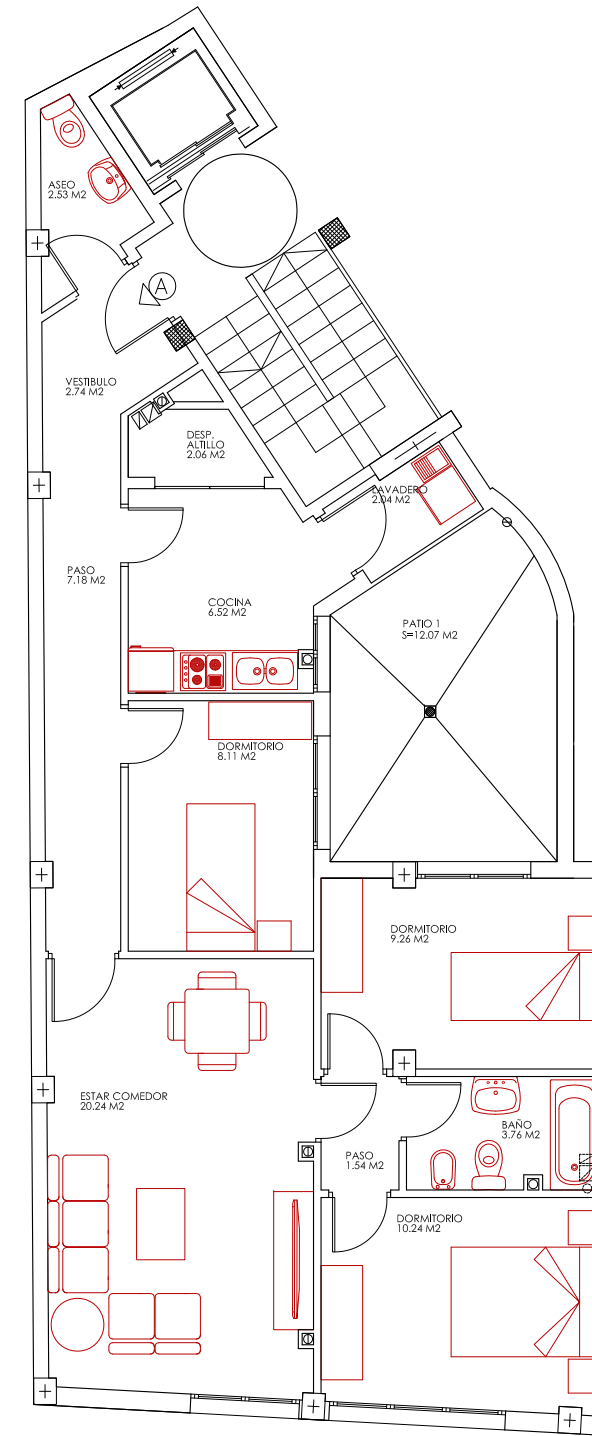

ESCALA:1/200

PLANTA BAJA

VIVIENDA A PLANTA BAJA

ESCALA:1/100

SUPERFICIE UTIL:
75,20 M2
SUPERFICIE CONSTRUIDA:
88,36 M2

SITUAION : SIN ESCALA

ILUNDAIN ARQUITECTOS S.L.

GONZALO FDEZ-ILUNDAIN ROMERO