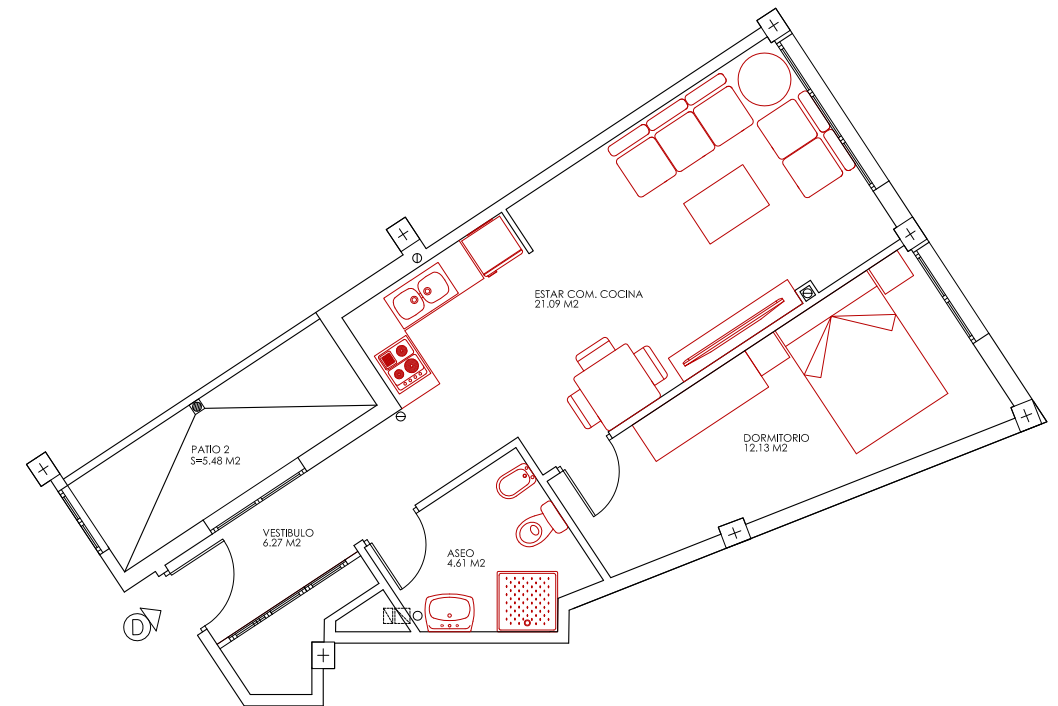

ESCALA:1/200

PLANTA BAJA

SITUAION : SIN ESCALA

SUPERFICIE UTIL:

44,10 M²

SUPERFICIE CONSTRUIDA:

50,82 M²

ESCALA:1/100