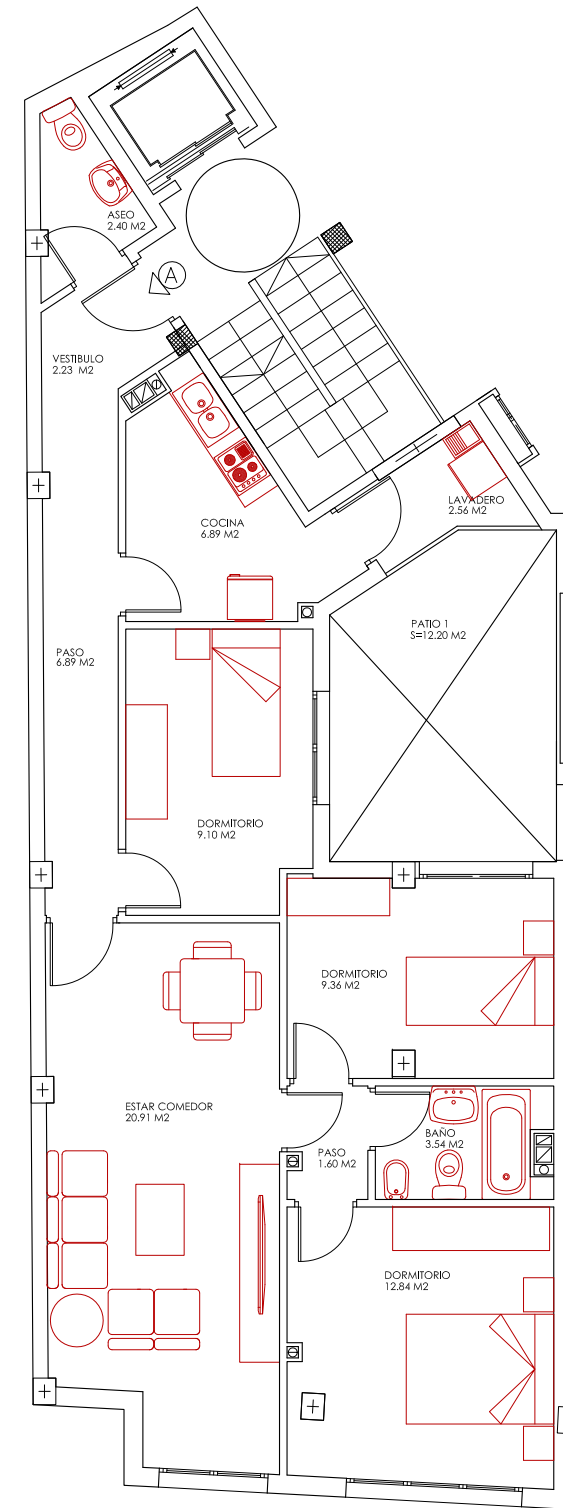

ESCALA:1/200

PLANTA PRIMERA

ESCALA:1/100 VIVIENDA A PLANTA PRIMERA

SUPERFICIE UTIL:

77,04 M²

SUPERFICIE CONSTRUIDA:

90,64 M²

SITUAION : SIN ESCALA