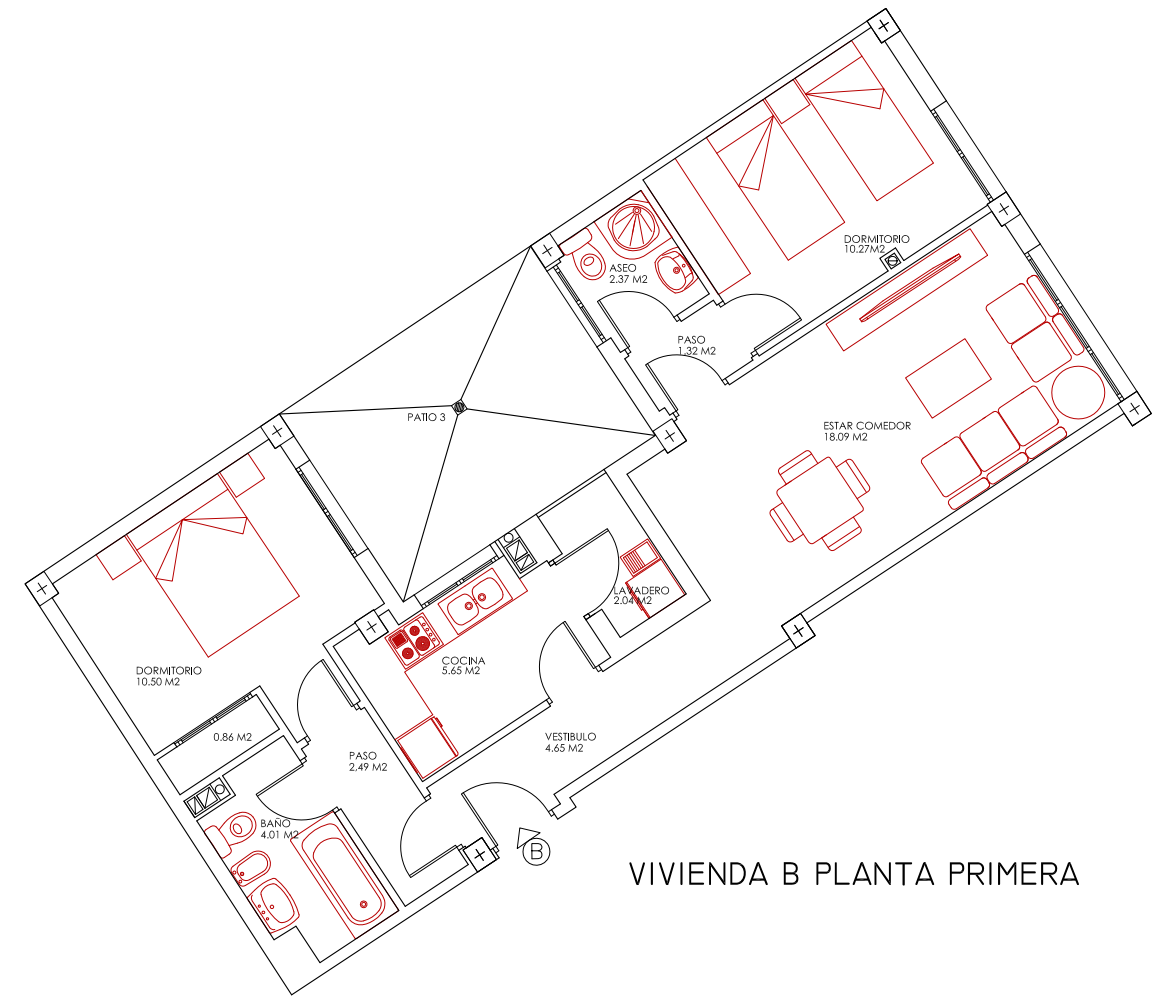

ESCALA:1/200

PLANTA PRIMERA

SITUAION : SIN ESCALA

SUPERFICIE UTIL:

61,23 M2

SUPERFICIE CONSTRUIDA:

73,65 M2

VIVIENDA B PLANTA PRIMERA