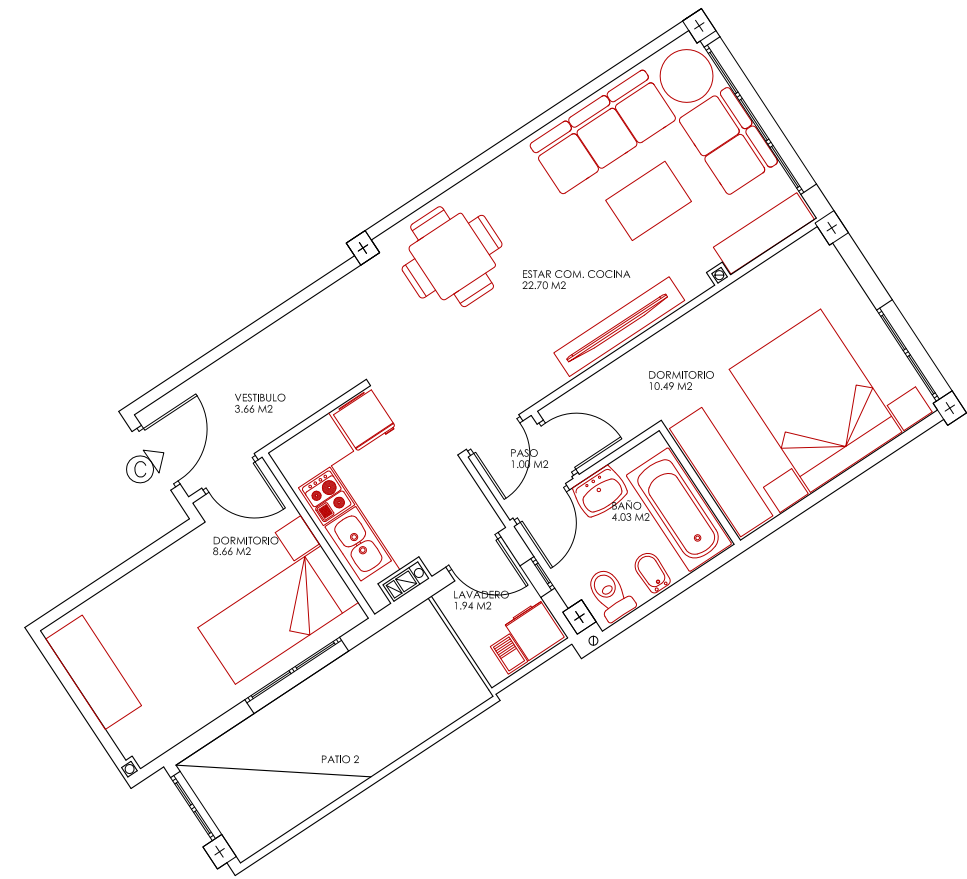

ESCALA:1/200

PLANTA PRIMERA

SITUAION : SIN ESCALA

SUPERFICIE UTIL:

51,51 M2

SUPERFICIE CONSTRUIDA:

59,26 M2

ESCALA:1/100